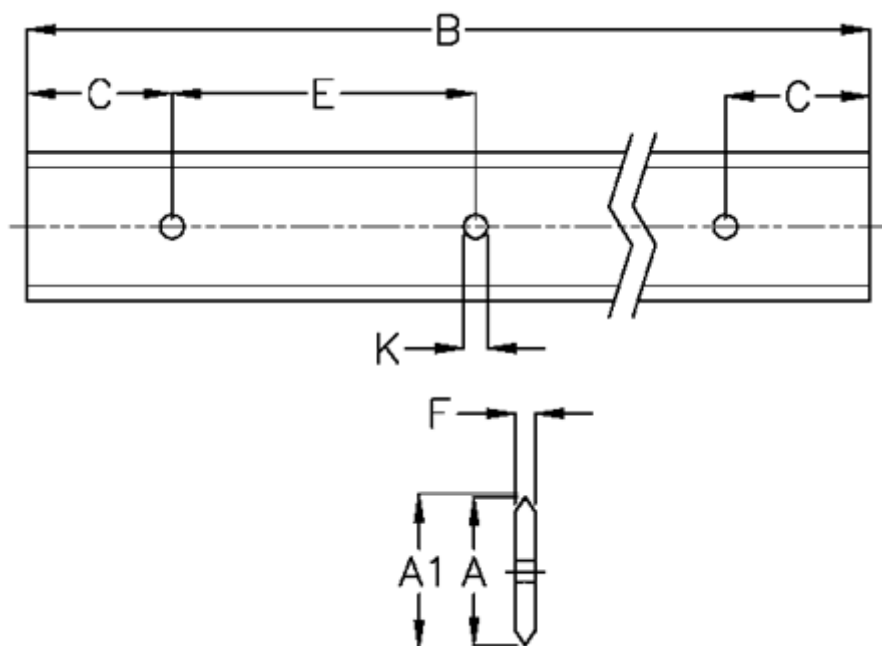

Varenummer: 05712403056  
Beskrivelse: Hepco GV3 profilskinne L 76 L3056 P3  
med forsænkede huller

## Mål

A = 76  
A1 = 77.58  
B = 3056  
C = 43.0  
E = 90  
F = 9.43  
For leje = J54  
K = 11.5xM10

Præcisionstype = P3  
vægt kg/1000 = 5.00